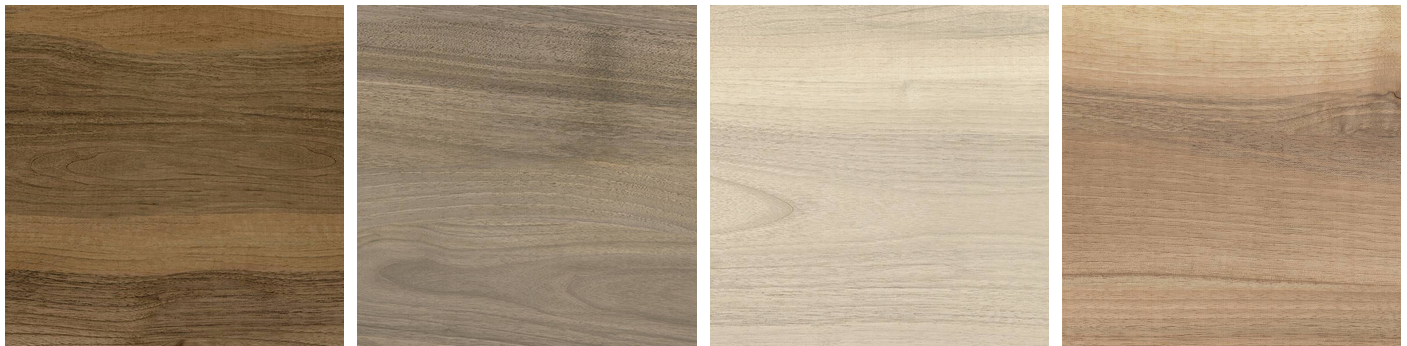

Serie Husk - vacker och stenhård valnöt

Forest

Greige

Light

Nut

Beskrivning

Plattan som ger dig ett känslan och utseendet av ett snyggt, naturtroget och modernt trägolv. Bara lite bättre - det är outslitbart och kräver inget underhåll. Husks utseende är skapat med inspiration av trädslagets okrönte kung: Valnöt. Du väljer mellan fyra snygga nyanser, som representerar olika behandlingar av valnöt.

Format och förpackning

Format	m ² /box
7,5x60 cm	0,99
19,7x120 cm	1,42
29,7x120 cm	1,43
30x240 cm	2,88

Egenskaper

Serie	Husk
Yta	Matt
Färger	4 st, se bilder
Tjocklek	9 mm*
Material	Granitkeramik (Klinker)
Kantskuren	Ja
För vägg	Ja
För Golv	Ja
Tål golvvärme	Ja
Frosttålig	Ja (kan läggas utomhus)