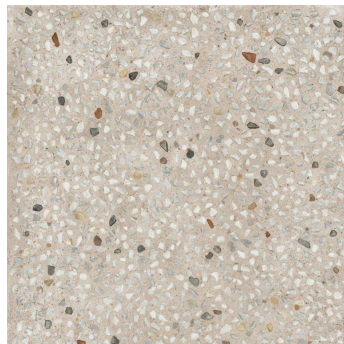

Serie Anima - balans mellan betong och natursten

Fango

Fumo

Grigio

Ghiaia Beige

Beskrivning

Plattans utseende balanserar elegant mellan betong och natursten. Ghiaia plattorna har en småflingig Terrazzo look. Ytor som läggs med den här plattan får en modern lätt industriell känsla. Exklusivt och modernt på en och samma gång.

Format och förpackning

Format	m ² /box
5x5 cm	
15x15 cm	
30x60 cm	1,08
60x60 cm	1,08
60x120 cm	1,44
80x80 cm	1,28
120x120 cm	2,88
120x280 cm	

Egenskaper

Serie	Ariana
Yta	Matt
Färger	5 st, se bilder
Tjocklek	9 mm
Material	Granitkeramik (Klinker)
Kantskuren	Ja
För vägg	Ja
För Golv	Ja
Tål golvvärme	Ja
Frosttålig	Ja (kan läggas utomhus)